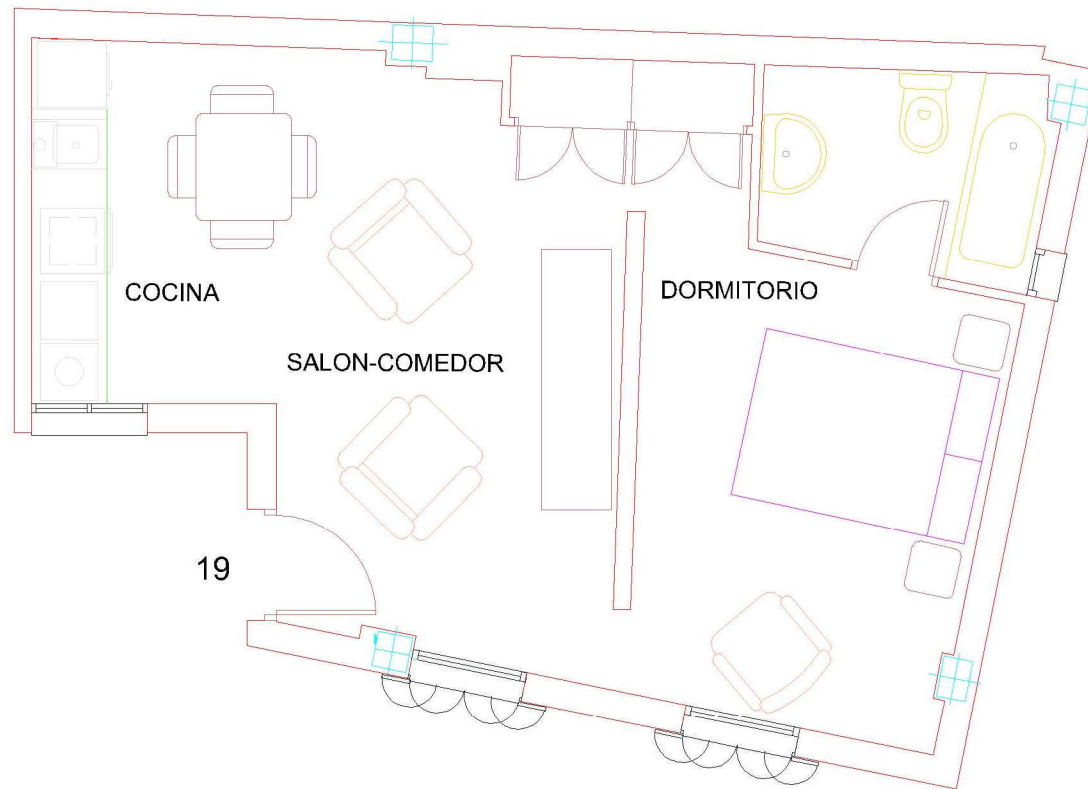

VIVIENDA PLANTA ATICO TIPO B

UBICACION EN EDIFICIO

SUPERFICIE APROX. 50,00 M2